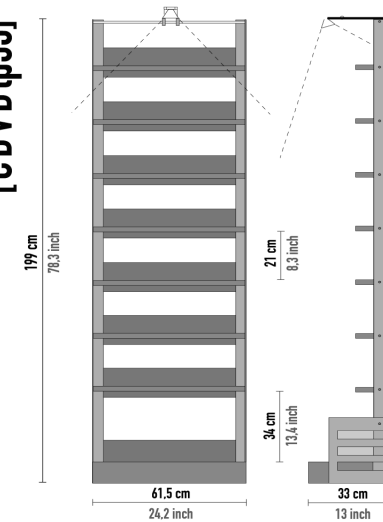

CDonly 11 piani 102x199 cm

capacità 1.100 cd

no luce **Rovere Sbiancato** codice CD110R € 2.265,00

con luce **Rovere Sbiancato** codice CD11LR € 2.434,00

no luce **Wenge'** codice CD110W € 2.265,00

con luce **Wenge'** codice CD11LW € 2.434,00

[CDVDlp33]